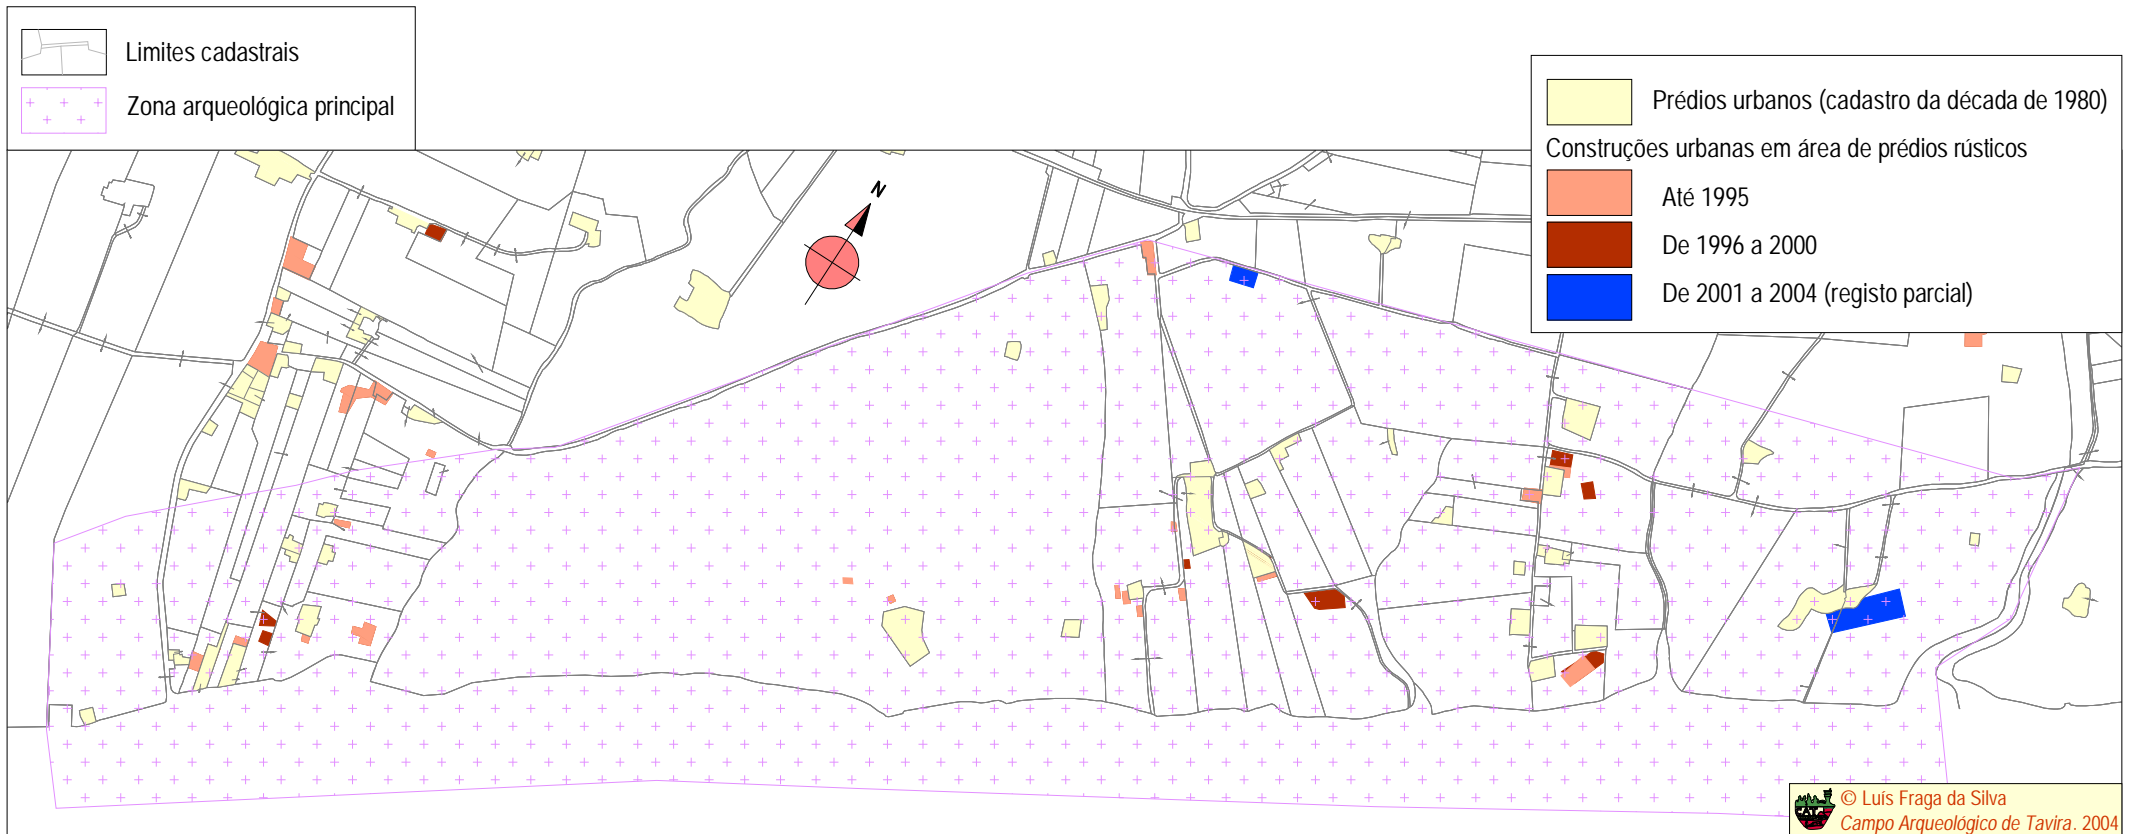

Geografia urbana da cidade romana de *Balsa*
Urban geography of *Balsa*, a roman town in Algarve (Portugal)
Estudo de restituição topográfica
Luís Fraga da Silva, Campo Arqueológico de Tavira, 2004
www.arqueotavira.com - balsa@arqueotavira.com

Construções de raiz em prédios não urbanos